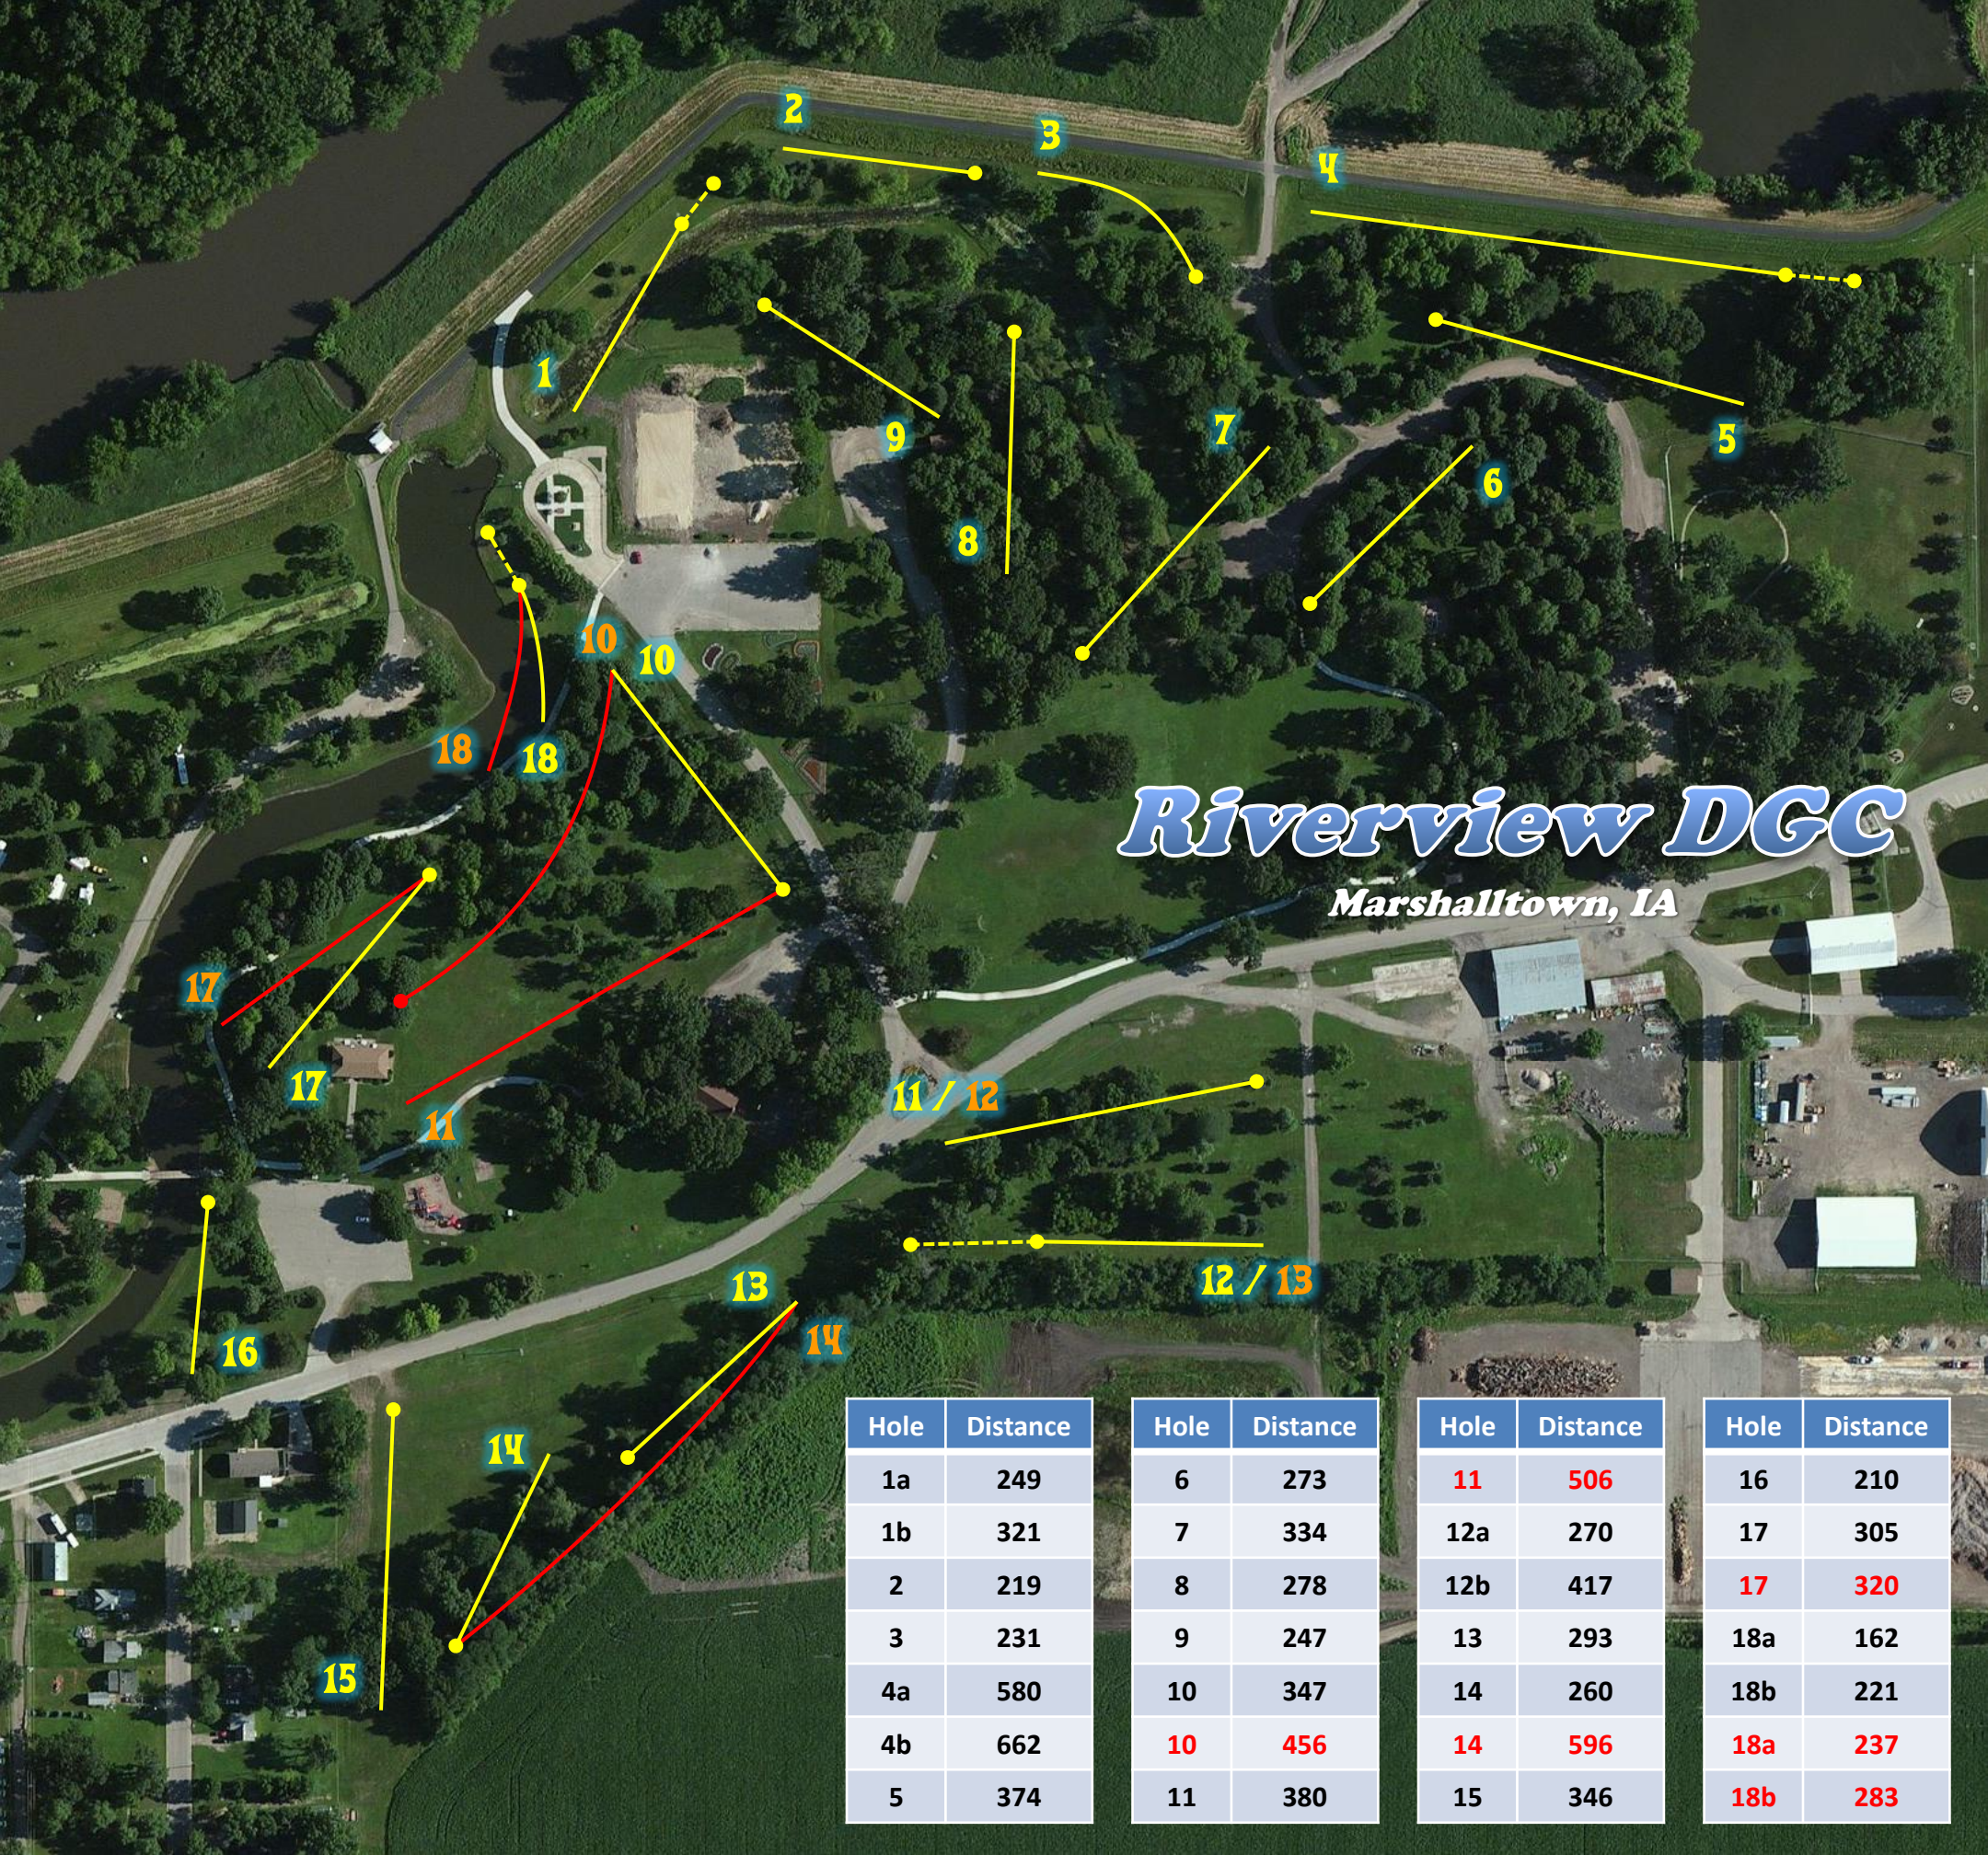

# Riverview DGC

Marshalltown, IA

Hole	Distance
1a	249
1b	321
2	219
3	231
4a	580
4b	662
5	374

Hole	Distance
6	273
7	334
8	278
9	247
10	347
11	380

Hole	Distance
11	506
12a	270
12b	417
13	293
14	260
14	596
15	346

Hole	Distance
16	210
17	305
17	320
18a	162
18b	221
18a	237
18b	283